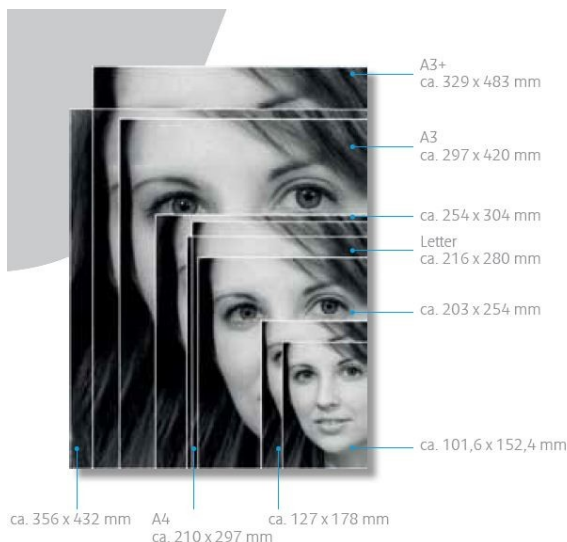

ICC-PROFILE

Für kompatibles Canon-Papier und eine Reihe von hochwertigen Druckmedien anderer Hersteller, stehen Canon ICC-Profile zur Verfügung.

NACHBESTELLUNGEN

Ihre Fotos werden auf Datenträgern archiviert (10 Jahre) und können jederzeit nachbestellt werden.

* Die nachfolgenden Größen - und Preisangaben gelten für Prints auf Tecco Silk Seidenraster.
 ** Andere Printmedien und Preise auf Anfrage.

Nachbestellungen

Nachbestellung von 4 Bewerbungsbildern	(8 x 6 cm)	15,00 Euro
Nachbestellung von 4 Passbildern	(4 x 6 cm)	12,00 Euro
Nachbestellung von 1 Familien/Gruppenfotos	(13 x 18 cm)	10,00 Euro
Nachbestellung von 4 Potraitfoto	(10 x 15 cm)	24,00 Euro

FOTOART - Abzüge

cm x cm	DinA	Pro Print Euro	Bestellung 4er Block
3,5 x 3,5 cm		-----	7,00 €
3,5 x 4,5 cm		-----	7,50 €
4,0 x 6,0 cm		-----	12,00 €
4,0 x 7,0 cm		-----	12,50 €
4,7 x 5,9 cm		-----	13,00 €
5,0 x 4,0 cm		-----	13,50 €
5,0 x 7,0 cm		-----	14,00 €
5,0 x 8,0 cm		-----	14,00 €
6,0 x 6,0 cm		-----	15,00 €
8,0 x 6,0 cm		-----	15,00 €
9,0 x 13,0 cm		5,00 €	
10,0 x 15,0 cm		6,00 €	24,00 €
10,0 x 25,0 cm		8,50 €	-----
13,0 x 18,0 cm		10,00 €	-----
15,0 x 15,0 cm		11,00 €	-----
15,0 x 20,0 cm		12,00 €	-----
17,0 x 21,0 cm		13,00 €	-----
18,0 x 24,0 cm		15,00 €	-----
20,0 x 20,0 cm		17,00 €	-----
20,0 x 25,0 cm		18,00 €	-----
20,0 x 28,0 cm		19,00 €	-----
21,0 x 29,7 cm	(Din A4)	24,00 €	-----
26,0 x 28,0 cm	Sondergröße	Auf Anfrage	-----
28,0 x 40,0 cm	Sondergröße	Auf Anfrage	-----
29,7 x 42,0 cm	(Din A3)	Auf Anfrage	-----
33,0 x 48,3 cm	(Din A3 +)	Auf Anfrage	-----